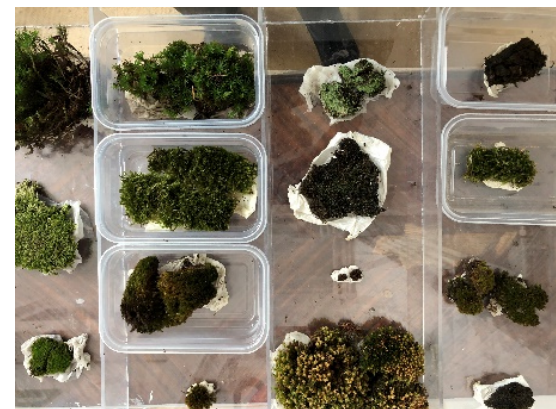

Moose

Rotstängelmoos
Schlafmoos
Frauenhaarmoos
Feines Kranzmoos
Torfmoos
Lappenmoos
Widertonmoos
Brunnenlebermoos
Mondsichelmoos
Gabeliges Igelhaubenmoos
Gewöhnliches Beckermoos
Kahlfruchtlebermoos
Trugzahlmoos
Weißes Kurzbüchsenmoos
Spitzblättriges Spießmoos
Grünes Koboldmoos
Bäumchenmoos
Spitzblättriges Schönschnabelmoos
Wimpfern-Hedwigmoos
Zartes Kleinmützenmoos
Welliges Sternmoos

beobachtet

unter Büschen
auf Wegen im Park
im Gras
an einem Grabstein
auf Baumstämmen
am Fuß von Bäumen
Bachrand
auf Steinen im fließenden Gewässer
zwischen Bodenplatten in den Ritzen
Waldboden
am Berghang
auf Gartenpfosten
auf Mauern
an Mauern
In Waldwiesen
Im Blumentopf
Häuserfassade
auf abgestorbenem Ast
auf Dachpfannen
auf dem Bürgersteig liegend